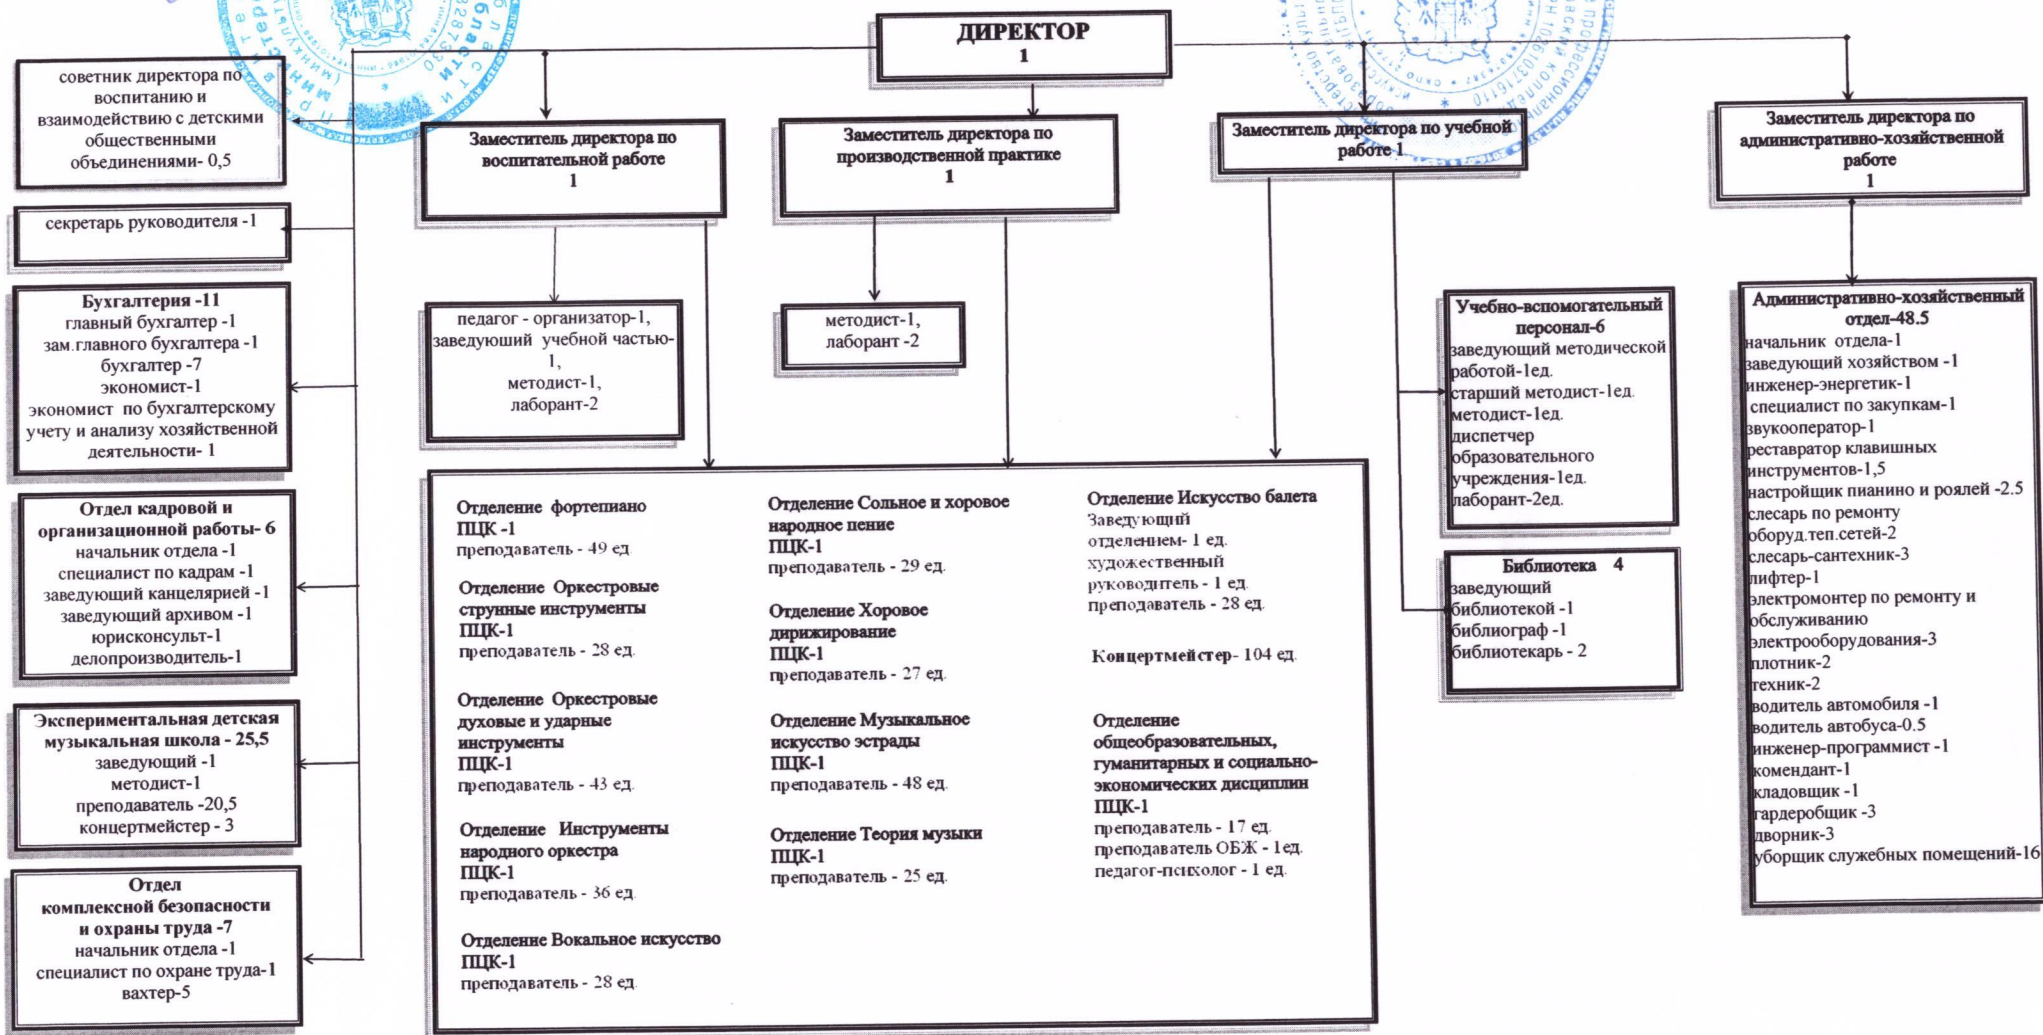

01 сентября 2023 года

А.А.Дмитриева

2023г.

2023г.

Всего по штату: 598,5 единиц, в том числе

Руководящие работники - 5

Педагогические работники - 506

Административные работники - 87.5